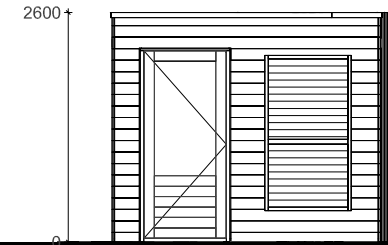

VOORGEVEL (vanuit de woning gezien)

ACHTERGEVEL

Bezaagde groen geïmpregneerde rabatdelen van vurenhout,
 Stijl- en regelwerk van geïmpregneerd vuren
 Kleur kozijn: afgelakt concept III in Ral: 9001
 Kleur deur: afgelakt concept III in Ral: 9001
 Insteekcilinderslot met basis beslag
 Kleur roosters : blank aluminium
 Dakbedekking: 1 laag
 Fundering: LPV (lichtgewicht)
 Energiezuil (met extra schakelaar en losse kabel) los geleverd en gemonteerd : excl. aansluiten op Lichtnet.

LINKERZIJGEVEL

RECHTERZIJGEVEL

 woningzijde
 PLATTEGROND

FUNDERING

Project: ---
 Fijn Wonen 3.0

Onderdeel:	houten bergingen	
Status:	Definitief	Getekend: H.V. Offerte: ---
Datum:	28-09-2023	Accoord: --- Order: ---
	Schaal:	Blad: LD-1.2