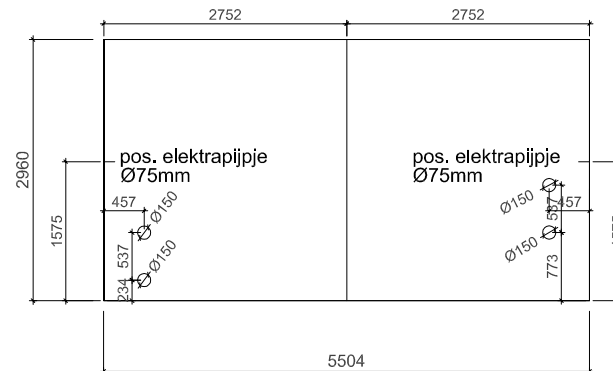

VOORGEVEL (vanuit de woning gezien)

ACHTERGEVEL

Bezaagde groen geïmpregneerde rabatdelen van vurenhout,
 Stijl- en regelwerk van geïmpregneerd vuren
 Kleur kozijn: afgelakt concept III in Ral: 9001
 Kleur deur: afgelakt concept III in Ral: 9001
 Insteekcilinderslot met basis beslag
 Kleur roosters : blank aluminium
 Dakbedekking: 1 laag
 Fundering: LPV (lichtgewicht)
 Energiezuil (met extra schakelaar en losse kabel) los geleverd en gemonteerd : excl. aansluiten op Lichtnet.

LINKERZIJGEVEL

RECHTERZIJGEVEL

 woningzijde
 PLATTEGROND

FUNDERING

Project: ---
 Fijn Wonen 3.0

Onderdeel:	houten bergingen	
Status:	Definitief	Getekend: H.V. Offerte: ---
Datum:	28-09-2023	Accoord: --- Order: ---
	Schaal:	Blad: LD-1.2