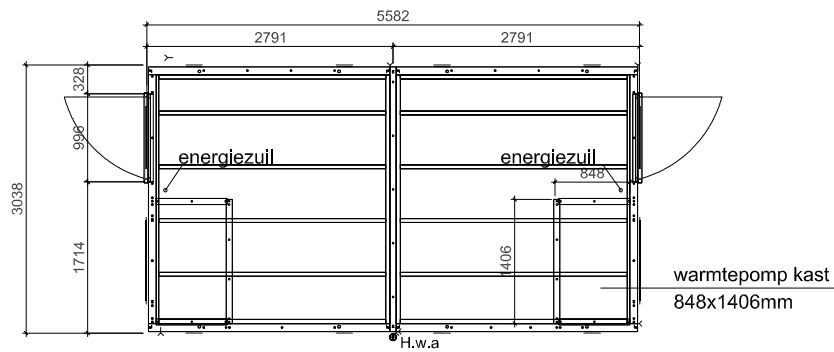

VOORGEVEL (vanuit de woning gezien)

ACHTERGEVEL

Bezaagde groen geïmpregneerde rabatdelen van vurenhout,
 Stijl- en regelwerk van geïmpregneerd vuren
 Kleur kozijn: afgelakt concept III in Ral: 9001
 Kleur deur: afgelakt concept III in Ral: 9001
 Insteekcilinderslot met basis beslag
 Kleur roosters : blank aluminium
 Dakbedekking: 1 laag
 Fundering: LPV (lichtgewicht)
 Energiezuil (met extra schakelaar en losse kabel) los geleverd en gemonteerd : excl. aansluiten op Lichtnet.

LINKERZIJGEVEL

RECHTERZIJGEVEL

 woningzijde
 PLATTEGROND

FUNDERING

Project: ---
 Fijn Wonen 3.0

Onderdeel:	houten bergingen	
Status:	Definitief	Getekend: H.V. Offerte: ---
Datum:	28-09-2023	Accoord: --- Order: ---
	Schaal:	Blad: LD-1.2