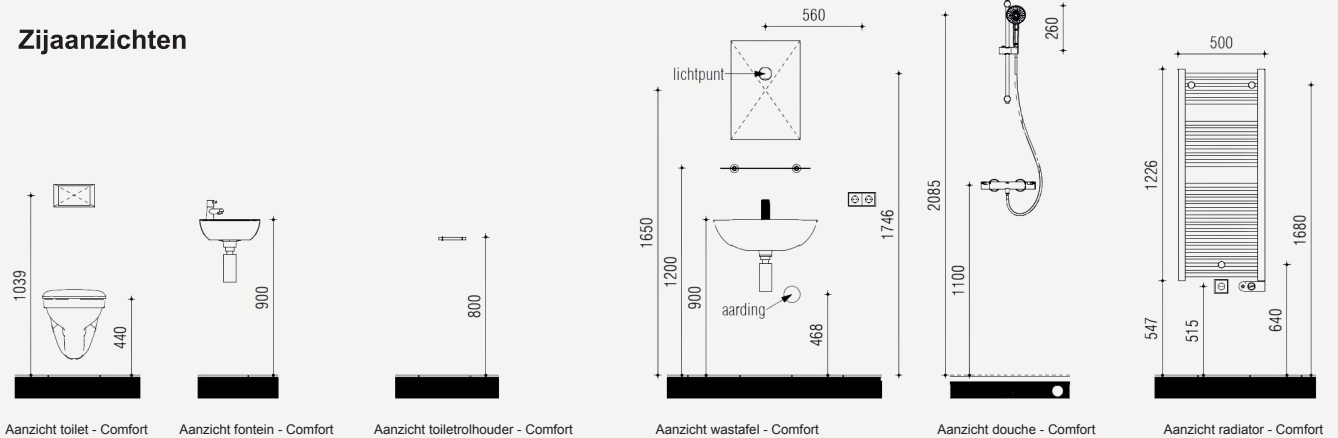

Zijaanzichten

Douchebak ligt 5 mm verdiept ten opzichte van bovenkant tegelwerk