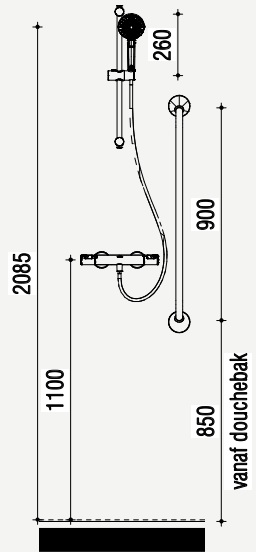

Hulppootset

Scharniert met zitting
mee Traploos in
hoogte verstelbaar
Tot 300kg
In rvs/wit

Aanzicht douche - Mindervalide