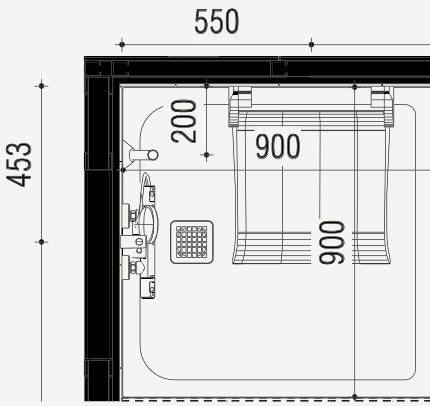

Hulppootset

Scharniert met zitting
mee Traploos in
hoogte verstelbaar
Tot 300kg
In rvs/wit

Aanzicht douche - Mindervalide