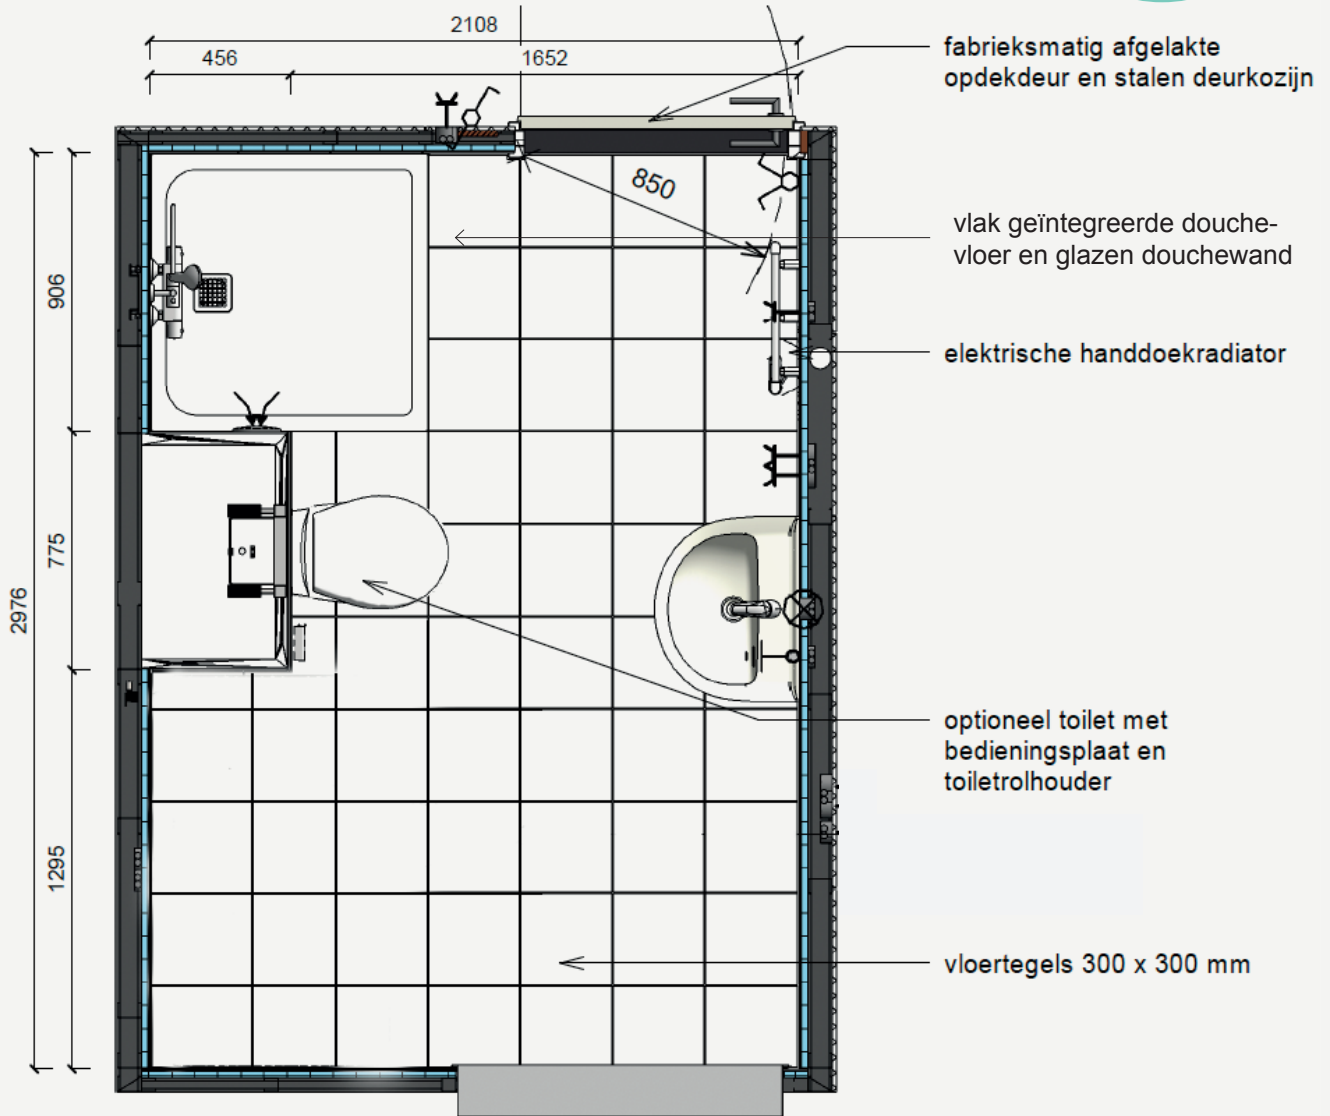

Maatvoering en plattegrond

2&3-serie
Comfort